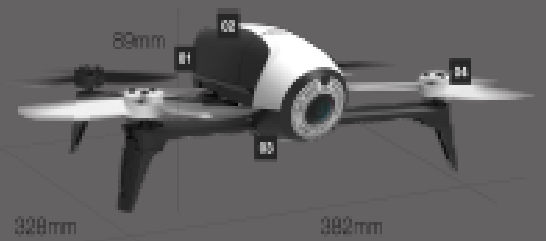

Vitesse max horizontale 60km/h

Retour Home, Planification de vol, vol circulaire, Follow me

CAMERA stabilisé numérique

Capteur 1/2 3* CMOS

Ojectif Grand angle 180°

FULL HD : **1080P à 30FPS**

Résolution Photo **14 MP**

Mémoire Interne **8 Go**

Porté radio - **2km**

Présentation :

Le Drone est une révolution dans le domaine de la sécurité, avec **caméra 4k stabilisée** et le **retour vidéo en temps réel** au sol . Extrêmement **maniable et stable**, il peut intervenir rapidement dans une **zone inaccessible ou dangereuse** et permet de **sécuriser les lieux** en ayant **une vue d'ensemble** du secteur d'intervention.