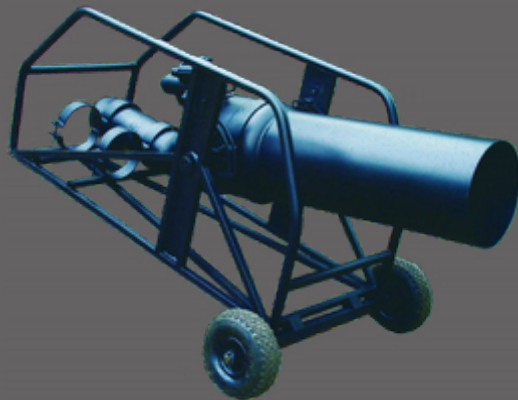

Présentation :

L'intercepteur BIL est une évolution du système anti-piraterie Buccaneer. Il est fabriqué en matériaux composites. Le BIL est particulièrement adapté pour le déploiement sur patrouilleurs rapides tels que les semi-rigides. Il est capable de déployer rapidement des projectiles d'enchevêtrement ou/et de neutralisation de navires. Le BIL remplit la nécessité d'interdire et d'intercepter les embarcations soupçonnées de trafic de stupéfiants, de piraterie ou d'actes de terrorisme, d'une manière non létale. Ses projectiles de neutralisation se compose : d'un filin en Dyneema, de flotteurs, et de deux ancrs flottantes qui maintien sa linéarité.

Présentation :

Le système CASSE-MURAILLES est le plus puissant de notre gamme de lanceurs pneumatiques.

Le CASSE-MURAILLES peut être installé en statique ou mobile. Capable de tirer un projectile de 22 kg avec une force suffisante pour percer, sans explosif, un mur à double parpaings. Il est équipé d'un système d'atténuation de recul.

Le CASSE-MURAILLES utilise des projectiles remplis d'eau ou du sable pour réduire les dommages collatéraux et augmenter la sécurité des occupants d'un bâtiment (prise d'otages ou pour opérations de recherche)

Utilisé par les Forces Spéciales polonaises et thaïlandaises.

Caractéristiques :

Montage sur roue ou à poste dans pick-up.

Rechargeable en quelques secondes.

Distance de tir de 3 à 90 mètres.

Transportable par un seul homme dans la configuration sur roues.