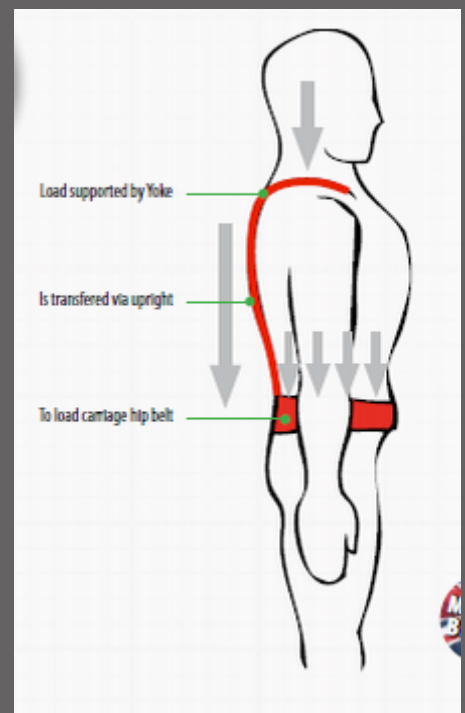

Il se place sous le gilet pare balles ou le sac à dos et redistribue la charge aux hanches.

Les transferts de poids aux hanches sont faits par un étai réglable en hauteur à l'aide d'une courroie.

Caractéristiques :